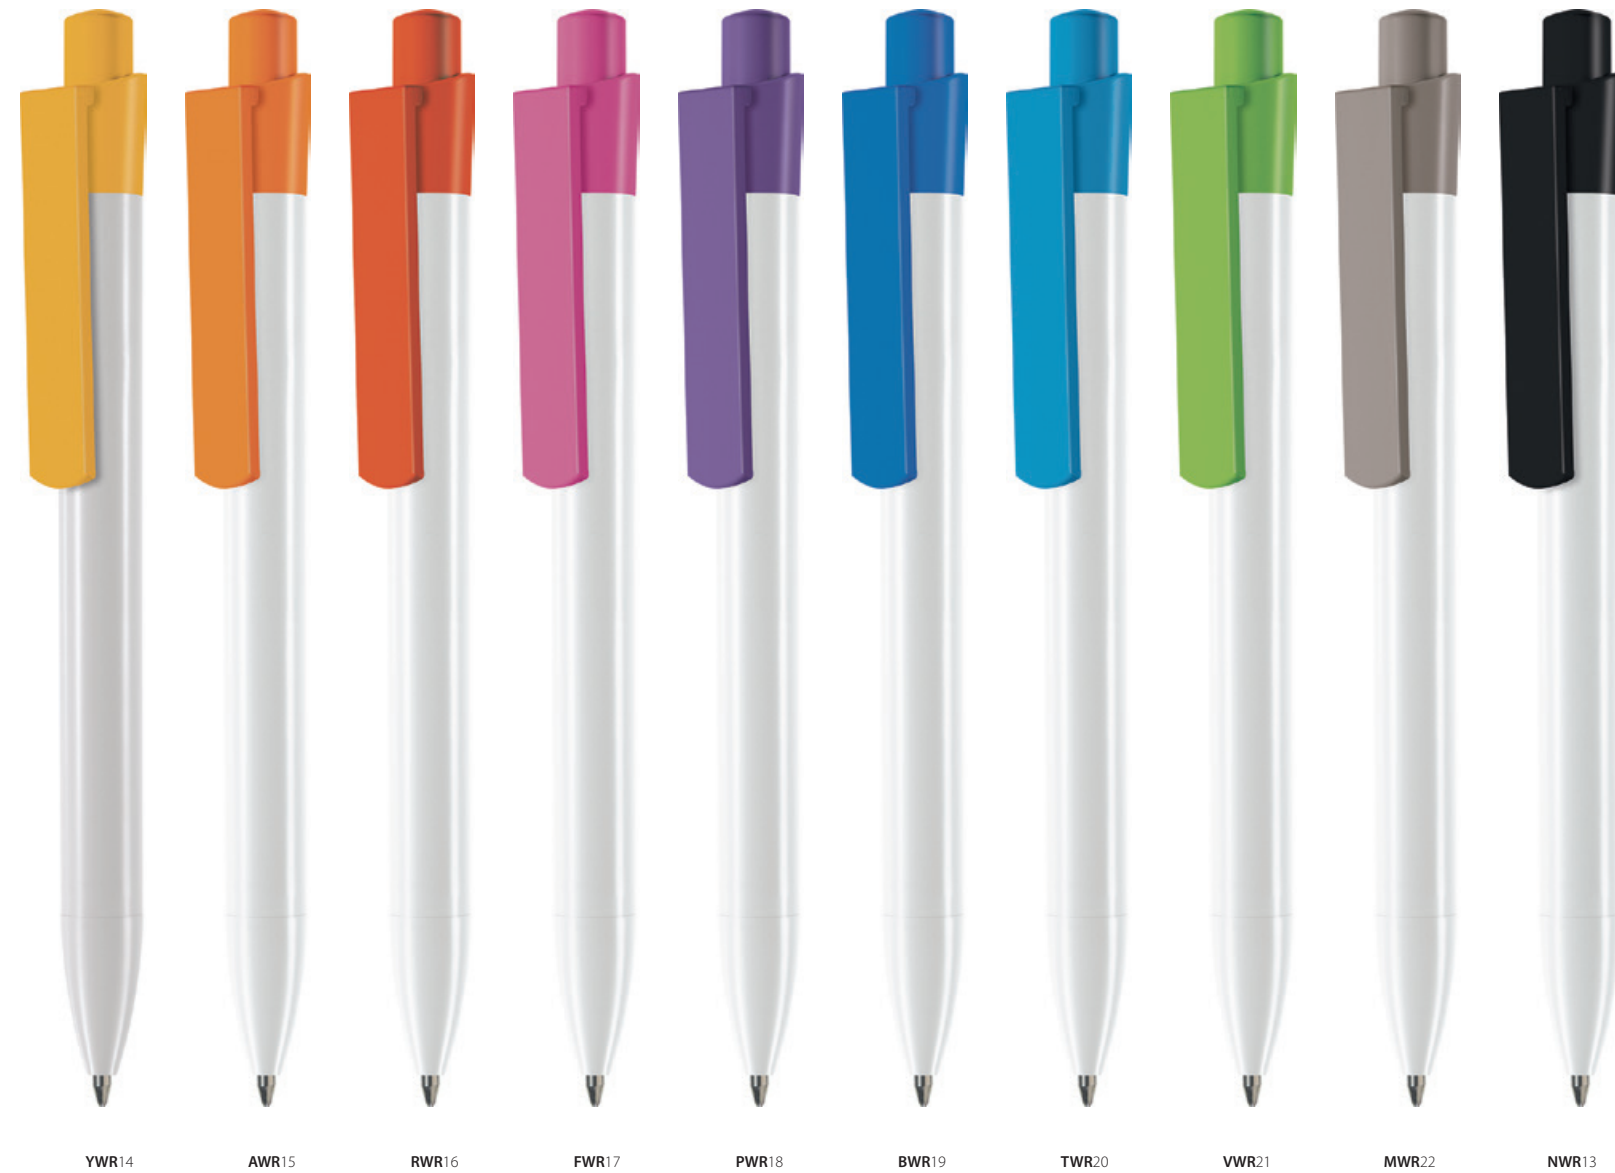

Corpo, clip e pulsante lucidi in ABS 100% riciclato atossico
Refill Jumbo - Scrittura 2 Km - Sfera ø 1 mm - Inchiostro Dokumental atossico disponibile in blu e nero
Asserzione ambientale redatta in conformità allo standard internazionale **UNI EN ISO 14021:2021**
Contenuto di materiale riciclato pre-consumo: 86,2 % **certificato da Bureau Veritas**

Non toxic 100% recycled ABS shiny barrel, clip and pusher
Jumbo Refill - 2 Km Writing - 1 mm ø ball - Non toxic Dokumental ink - available in blue and black
Environmental claim drafted in accordance with the international standard **UNI EN ISO 14021: 2021**
Pre-consumer recycled content: 86.2 % **certified by Bureau Veritas**

Corps, clip et poussoir brillants en ABS 100% recyclé atoxique
Mine Jumbo - Ecriture 2 Km - Bille ø 1 mm - Encre Dokumental atoxique disponible en bleu et noir
Déclaration environnementale rédigées conformément à la norme internationale **UNI EN ISO 14021: 2021**
Contenu recyclé pré-consommation : 86,2 % **certifié par Bureau Veritas**

e-Infinity Recycled White

2019PaolaMoriDesign

YWR14

AWR15

RWR16

FWR17

PWR18

BWR19

TWR20

VWR21

MWR22

NWR13