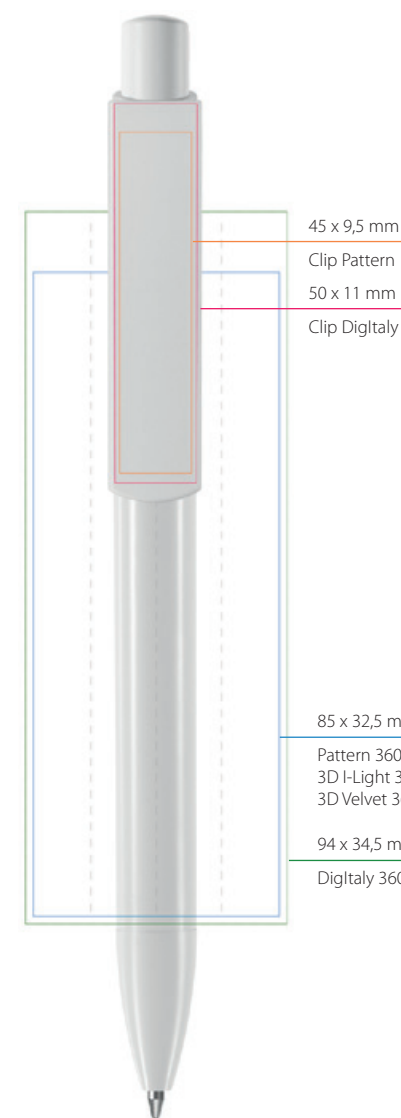

Pulsante
Pusher - Poussoir

Clip

Corpo
Barrel - Corps

Punta
Tip - Embout

N° Certificato - Revisione: IT315521 - Rev.00

Layout di stampa

Print Layout - Layout de marquage

Stampa Corpo

Barrel print - Marquage Corps

Stampa Clip

Clip print - Marquage Clip

Tolleranza di produzione:

Per il materiale personalizzato l'azienda si riserva il diritto di evadere gli ordini con una tolleranza di +/- 5%.