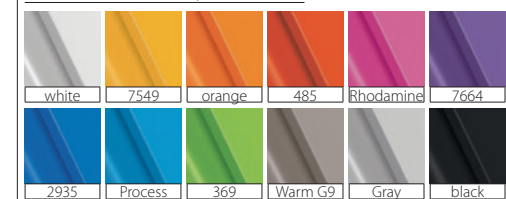

Colori standard

Standard colors - Couleurs standard

Corpo, clip, pulsante - Barrel, clip, pusher - Corps, clip, poussoir

Recycled
Solido lucido - Solid shiny - Solid brillant

e-Infinity Recycled

Questa penna è realizzata in **ABS 100% riciclato** - plastica che è stata trasformata in un prodotto, raccolta, pulita, e trattata - e **rilavorata in e-Infinity Recycled** che chiude il cerchio del riciclo, dirottando i prodotti di plastica dalla discarica e consentendo loro di essere **riciclati nel tuo messaggio Green**.
Asserzione ambientale redatta in conformità allo standard internazionale **UNI EN ISO 14021:2021**
Contenuto di materiale riciclato pre-consumo: 86,2 % **certificato da Bureau Veritas**.