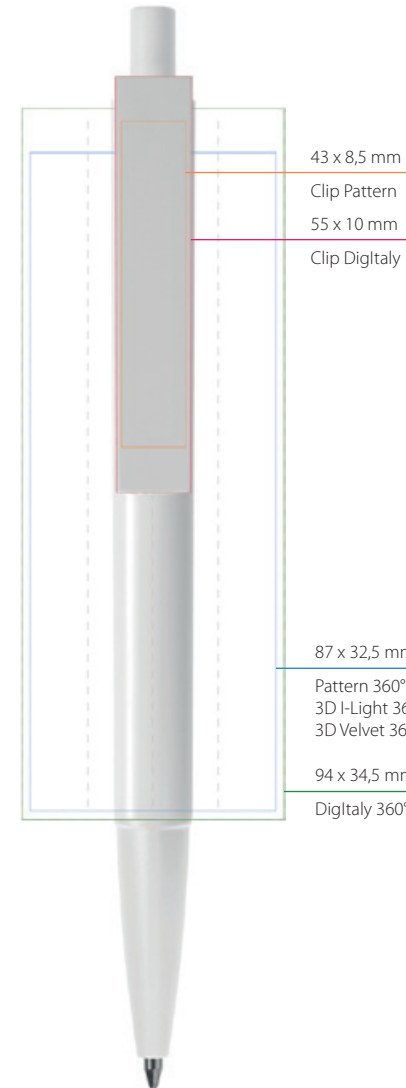

Stampa Corpo

Barrel print - Marquage Corps

Stampa Clip

Clip print - Marquage Clip

MADE IN
ITALY
PROMOTIONAL
PENS

Peso e misure penna

ø 11 mm x 139 mm - 9,4 g

Pen weight and size

ø 11 mm x 139 mm - 9,4 g

Poids et dimensions stylo

ø 11 mm x 139 mm - 9,4 g

Assemblaggi speciali

Quantitativo minimo **3.000 pz**

Special assembling

Minimum quantity **3,000 pcs**

Assemblages spéciaux