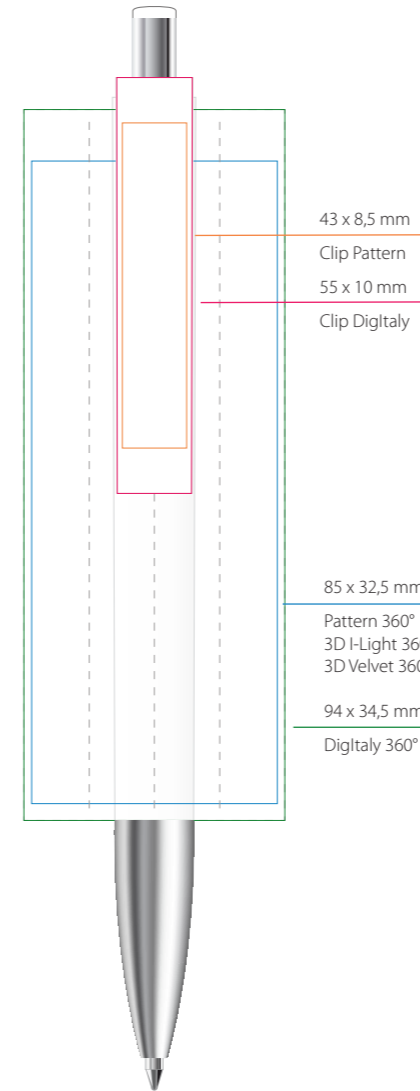

Produzioni speciali senza costi aggiuntivi:

Il quantitativo minimo per assemblaggi speciali, ovvero combinazioni diverse di particolari con colori standard, è di 3.000 pz

Produzione a Pantone®

Produzione di penne in colore Pantone® disponibile a partire da 20.000 pezzi. Supplemento di € 900,00 per ogni colore e materiale, placchetta colore campione inclusa. Campione reale pre-produzione: quotazione su richiesta.

Special production with no surcharge

The minimum quantity for special assembling, i.e. a combination of different existing components in standard colors, is 3,000 pcs

Pantone® production

Production of Pantone® color pens available starting from 20,000 pieces. Surcharge of € 900.00 for each color and material, sample color chip included. Pre-production real sample : quotation upon request.

Production spéciale sans frais supplémentaires

La quantité minimale pour des assemblages spéciaux, c'est-à-dire une combinaison non standard de couleurs existant, est de 3.000 pièces

Production Pantone®

Production de stylos en couleur Pantone® disponible à partir de 20 000 pièces. Supplément de 900,00 € pour chaque couleur et matériau, échantillon de plaque de couleur inclus. BAT réel pré-production : devis sur demande.

e-Fifty XL

Layout di stampa

Print Layout - Layout de marquage

Stampa Corpo

Barrel print - Marquage Corps

Stampa Clip

Clip print - Marquage Clip

Tolleranza di produzione:

Per il materiale personalizzato l'azienda si riserva il diritto di evadere gli ordini con una tolleranza di +/- 5%.

Stampa su fondi scuri:

Un fondo serigrafico bianco verrà stampato dove necessario per ottenere una migliore rispondenza dei colori richiesti, pertanto, in questi casi, verrà fatturato un colore di stampa supplementare previo avviso.

Peso e misure penna

ø 11 mm x 139 mm
10,8 g

Production tolerance

For printed items we reserve the right to overrun/underrun quantities by 5%.

Print on dark backgrounds

A white background will be added when necessary to obtain the requested color correspondence. In this case, we will inform you and the cost for an additional imprint will be charged.

Pen weight and size

ø 11 mm x 139 mm
10,8 g

Passe de fabrication

La marchandise personnalisée peut être livrée avec une passe de fabrication facturable de +/- 5%.

Marquage sur fonds foncé

Une sous couche blanche sera ajoutée si nécessaire pour obtenir une meilleure correspondance des couleurs demandées. Dans ce cas, vous serez informé et on vous chargera une impression supplémentaire.

Poids et dimensions stylo

ø 11 mm x 139 mm
10,8 g

Imballo Packing Conditionnement

Pattern | I-Light | Digitaly
100 pcs - 1,2 Kg
14,5 x 9,5 x 17 cm

1.000 pcs (10 x 100 pcs)
12,8 Kg
31 x 48 x 20 cm

Velvet
50 pcs - 0,75 Kg
15 x 11,5 x 8,5 cm

500 pcs (10 x 50 pcs)
8 Kg
44 x 26 x 18 cm