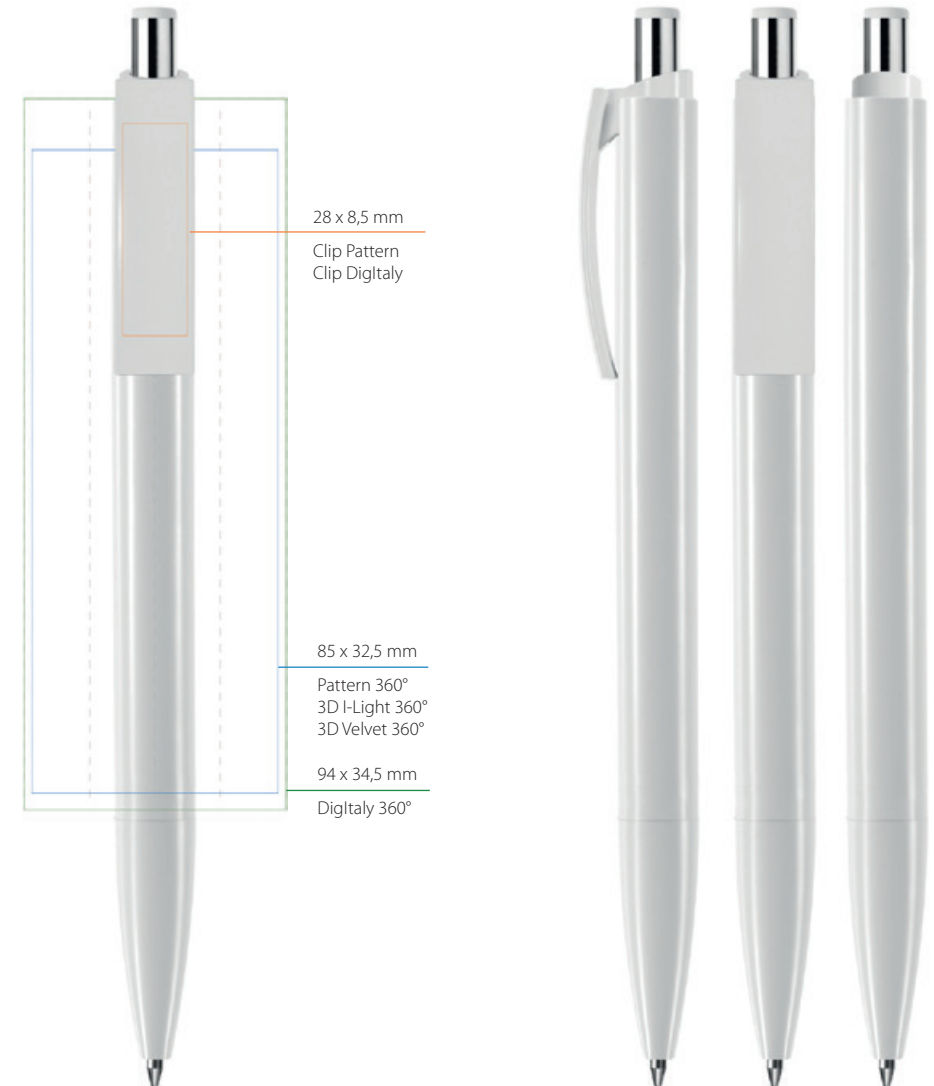

Standard colors - Couleurs standard

e-Forty

Layout di stampa

Print Layout - Layout de marquage

Stampa Corpo

Barrel print - Marquage Corps

Stampa Clip

Clip print - Marquage Clip

MADE IN ITALY
PROMOTIONAL PENS

Peso e misure penna
ø 11 mm x 139 mm - 10,2 g

Pen weight and size
ø 11 mm x 139 mm - 10,2 g

Poids et dimensions stylo
ø 11 mm x 139 mm - 10,2 g

Assemblaggi speciali
Quantitativo minimo **3.000 pz**