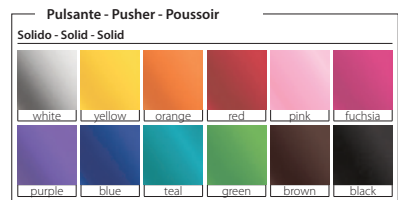

F515

P516

B517

T518

V519

M520

N521

Colori standard

Standard colors - Couleurs standard

e-Forty

Layout di stampa

Print Layout - Layout de marquage

Stampa Corpo

Barrel print - Marquage Corps

Stampa Clip

Clip print - Marquage Clip