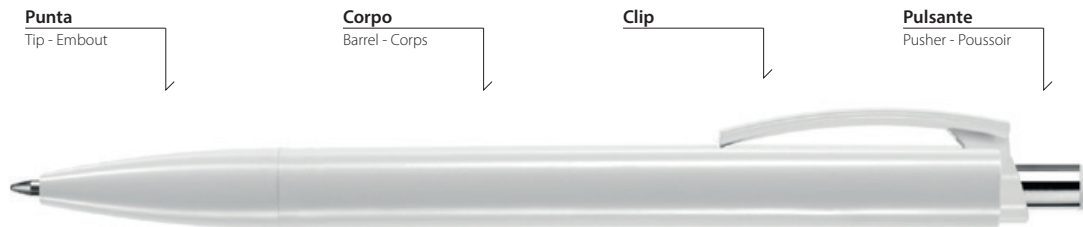

F515

P516

B517

T518

V519

M520

N521

Colori standard

Standard colors - Couleurs standard

e-Forty

Layout di stampa

Print Layout - Layout de marquage

Stampa Corpo

Barrel print - Marquage Corps

Stampa Clip

Clip print - Marquage Clip