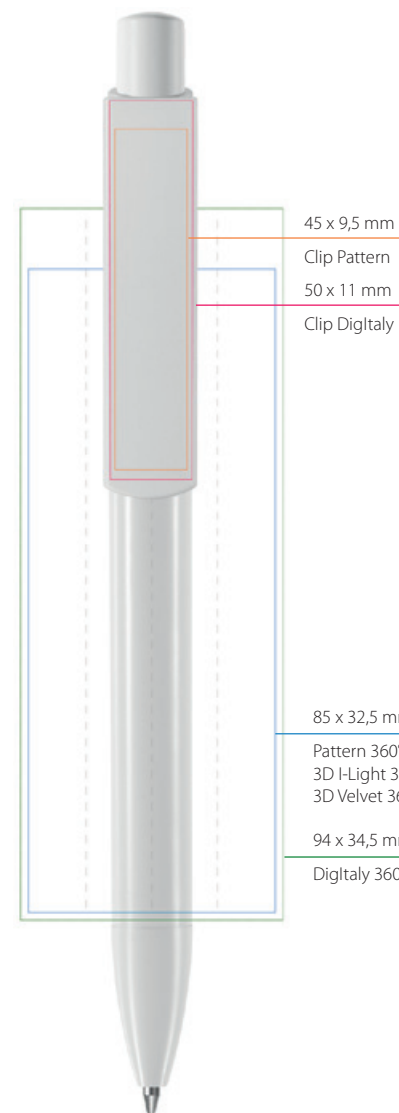

Stampa Clip

Clip print - Marquage Clip

Imballo | Packing | Conditionnement

Pattern | I-Light | Digitaly
1,000 pcs (10 x 100 pcs)
12 Kg
31 x 48 x 20 cm

Velvet
500 pcs (10 x 50 pcs)
6,2 Kg
44 x 26 x 18 cm

100 pcs
1,1 Kg
14,5 x 9,5 x 17 cm

50 pcs
0,6 Kg
15 x 11,5 x 8,5 cm

N° Certificato - Revisione: IT315521 - Rev.00

MADE IN ITALY
PROMOTIONAL
PENS