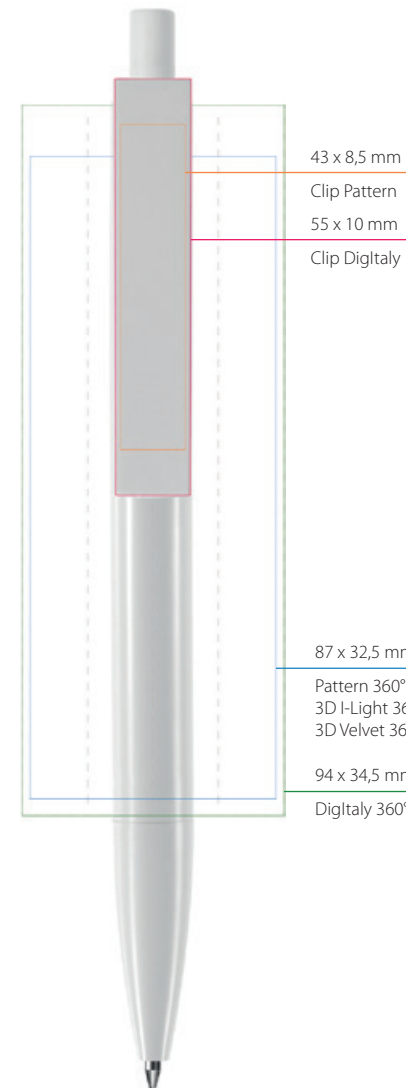

Layout di stampa

Print Layout - Layout de marquage

Stampa Corpo

Barrel print - Marquage Corps

Stampa Clip

Clip print - Marquage Clip

Imballo | Packing | Conditionnement

Pattern | I-Light | Digitally
1.000 pcs (10 x 100 pcs)
11 Kg
31 x 48 x 20 cm

Velvet
500 pcs (10 x 50 pcs)
5,7 Kg
44 x 26 x 18 cm

100 pcs
1 Kg
14,5 x 9,5 x 17 cm

50 pcs
0,5 Kg
15 x 11,5 x 8,5 cm

N° Certificato - Revisione: IT315521 - Rev.00

MADE IN ITALY
PROMOTIONAL PENS

ISO 14021

BUREAU VERITAS
Certification