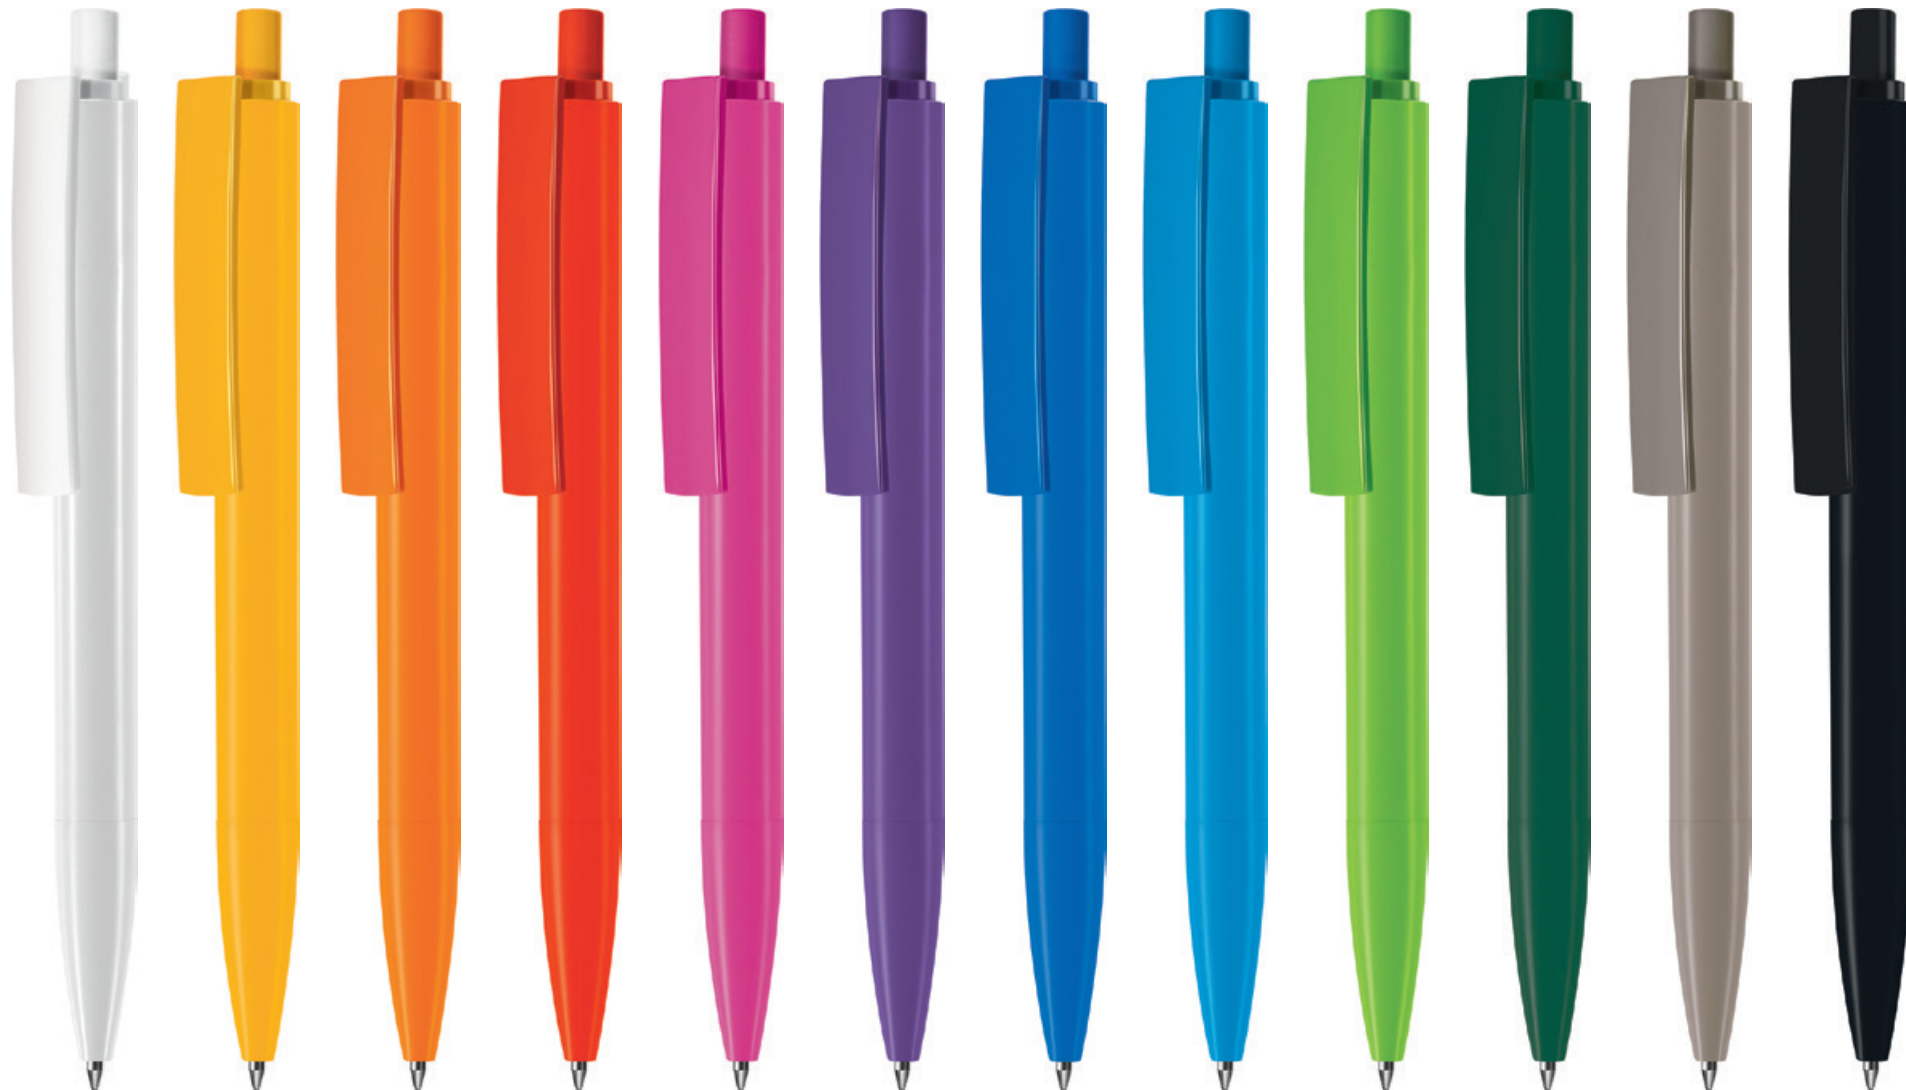

e-Progress XL Recycled

2022PaolaMoriDesign

WR11

YR14

AR15

RR16

FR17

PR18

BR19

TR20

VR21

DR23

MR22

NR13