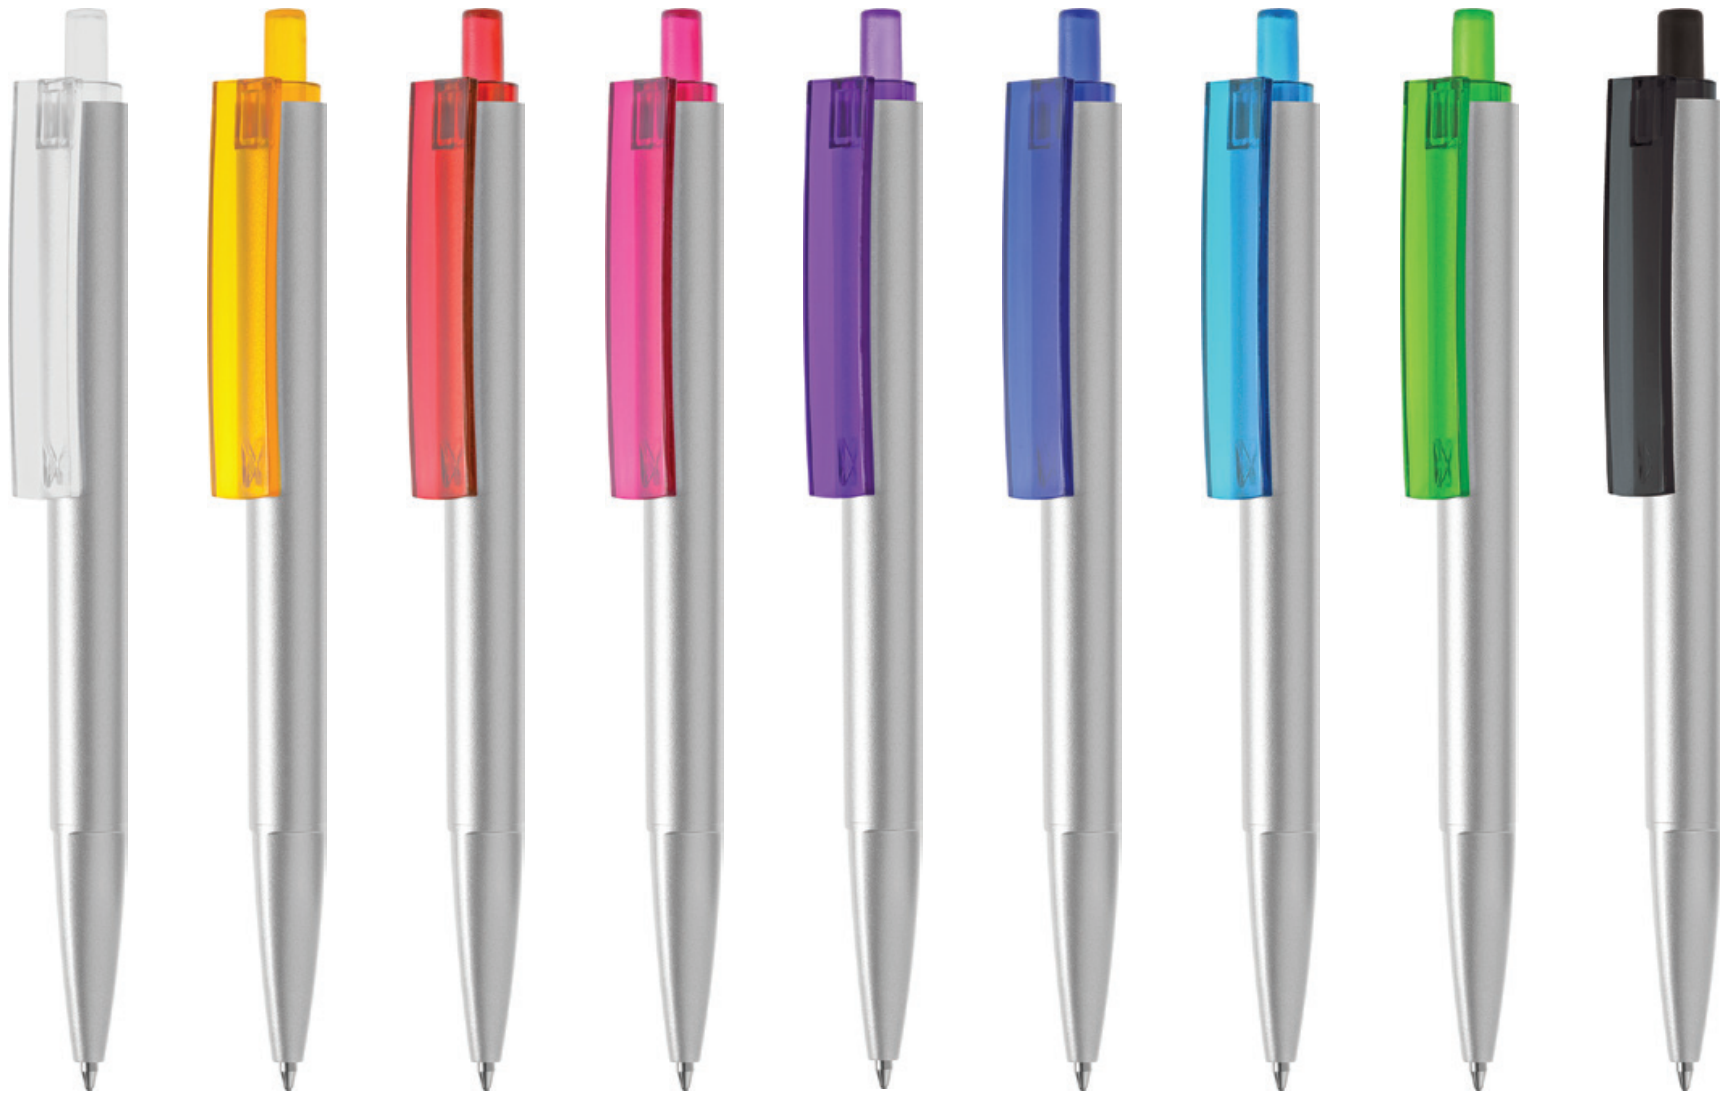

Corps finition argentée en ABS
Clip transparent brillant en Terluc
Ecriture 2 Km Bille ø 1 mm
Encre Dokumental bleu ou noir

**MADE IN
ITALY**
PROMOTIONAL
PENS

e-Venti silver

2014PaolaMoriDesign

W710

A712

R713