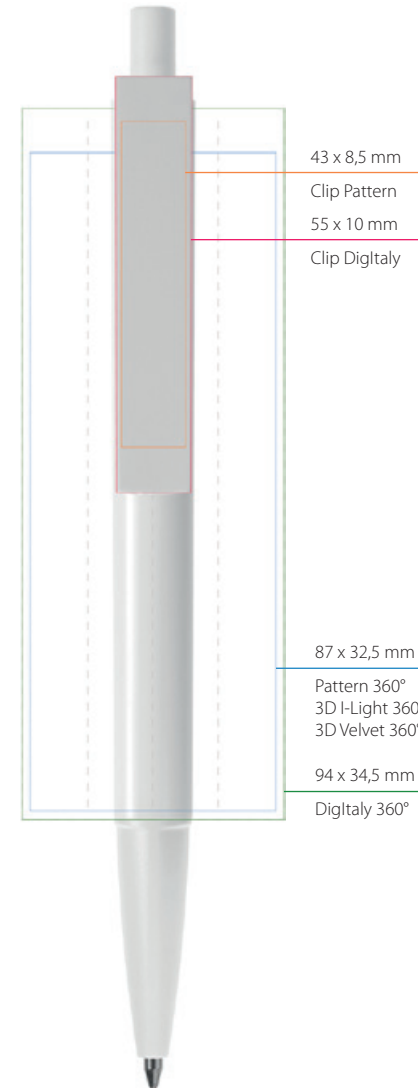

Clip						
Trasparente - Transparent - Transparent						
white	yellow	151	200	230	233	
2597	reflex	3125	361	4975	black	
Solido - Solid - Solid						
white	108	1585	200	230	233	
2597	reflex	3125	361	4975	black	
Pulsante - Pusher - Poussoir						
Solidi e trasparenti - Solid and transparent - Solid et transparent						
white	yellow	orange	red	pink	fuchsia	
purple	blue	teal	green	brown	black	

Corpo, clip, pulsante Barrel, clip, pusher Corps, clip, poussoir		
Solido - Solid - Solid		
white	7549	orange
485	Rhodamine	7664
2935	Process	369
Warm G9	Gray	black

e-Venti

Layout di stampa

Print Layout - Layout de marquage

Stampa Corpo

Barrel print - Marquage Corps

Stampa Clip

Clip print - Marquage Clip

Peso e misure penna
ø 11 mm x 139 mm - 9,4 g

Pen weight and size
ø 11 mm x 139 mm - 9,4 g

Poids et dimensions stylo
ø 11 mm x 139 mm - 9,4 g