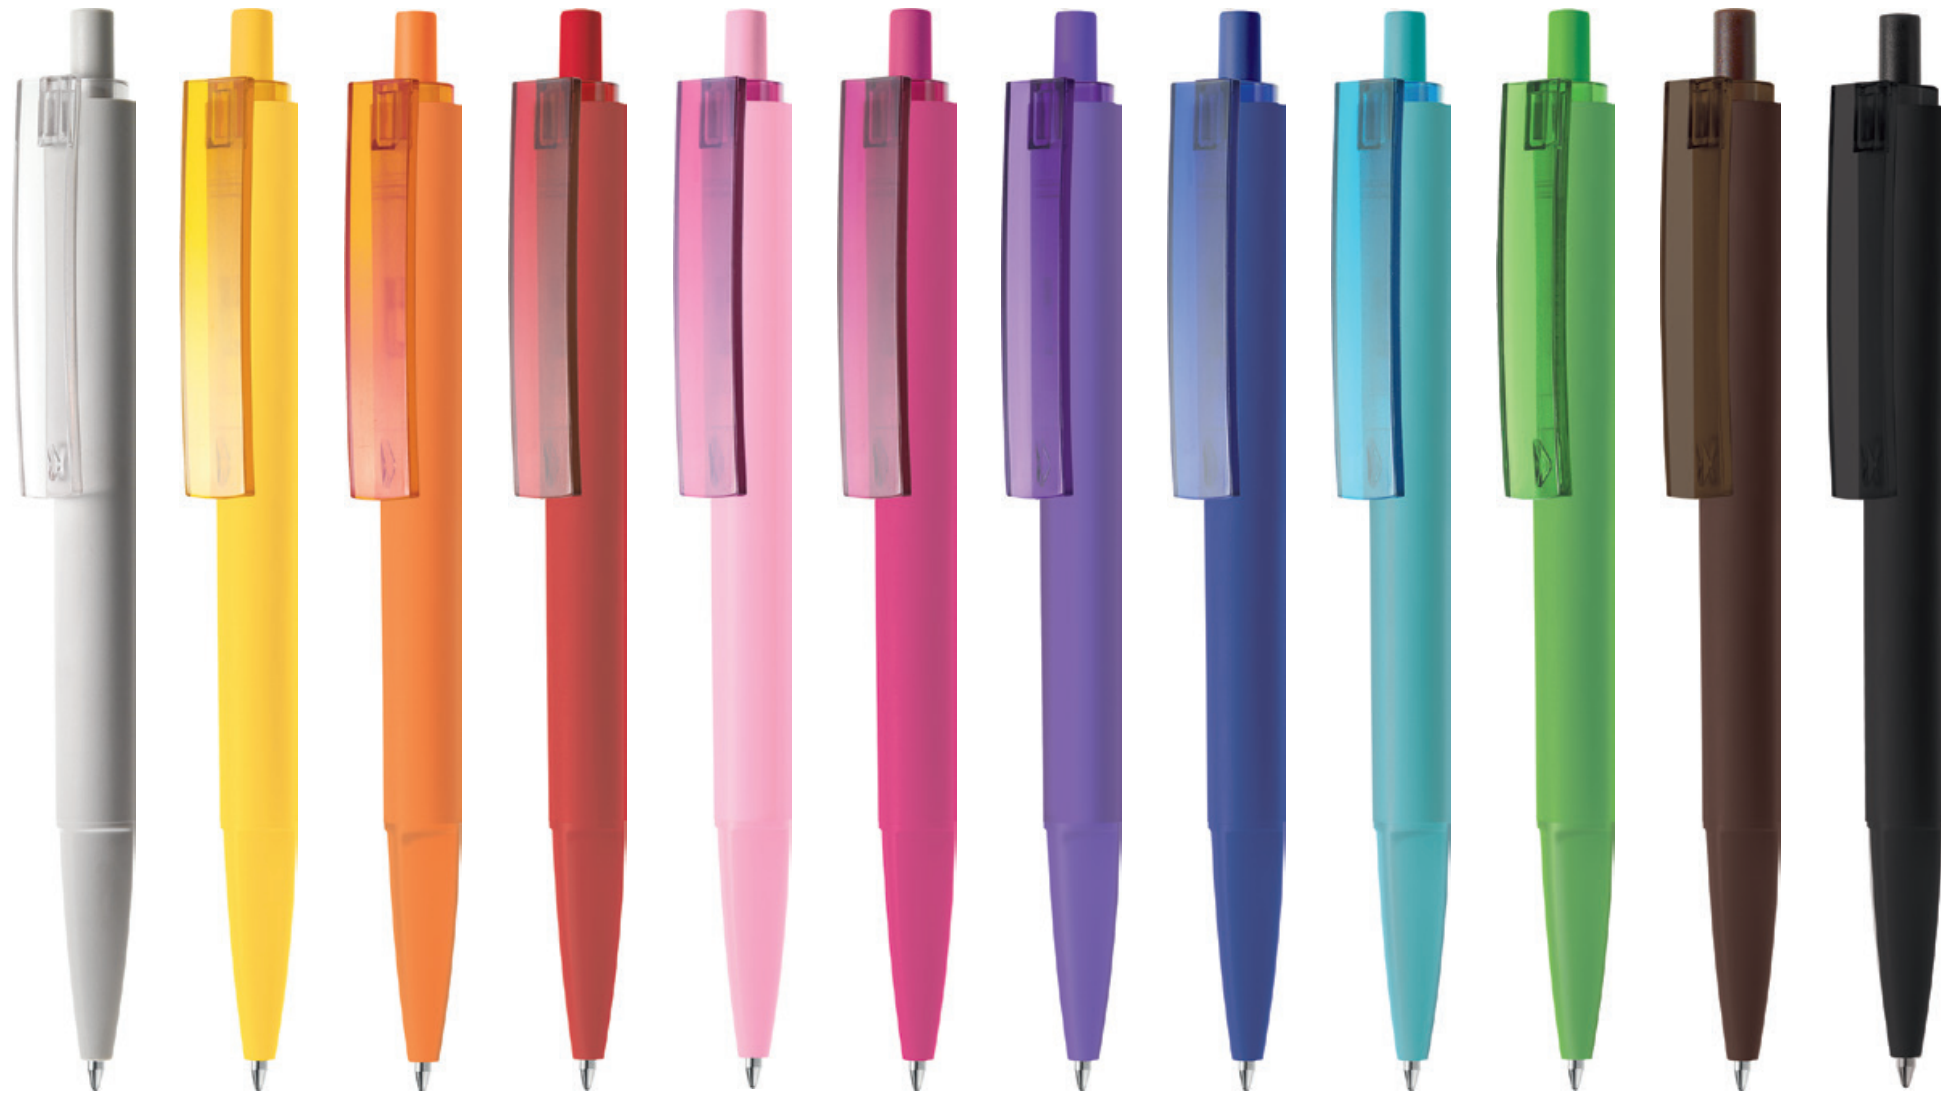

Corps finition soft touch en ABS
Clip transparent brillant en Terluc
Ecriture 2 Km - Bille ø 1 mm
Encre Dokumental bleu ou noir

**MADE IN
ITALY**
PROMOTIONAL
PENS

e-Venti soft

2014PaolaMoriDesign

W510

Y511