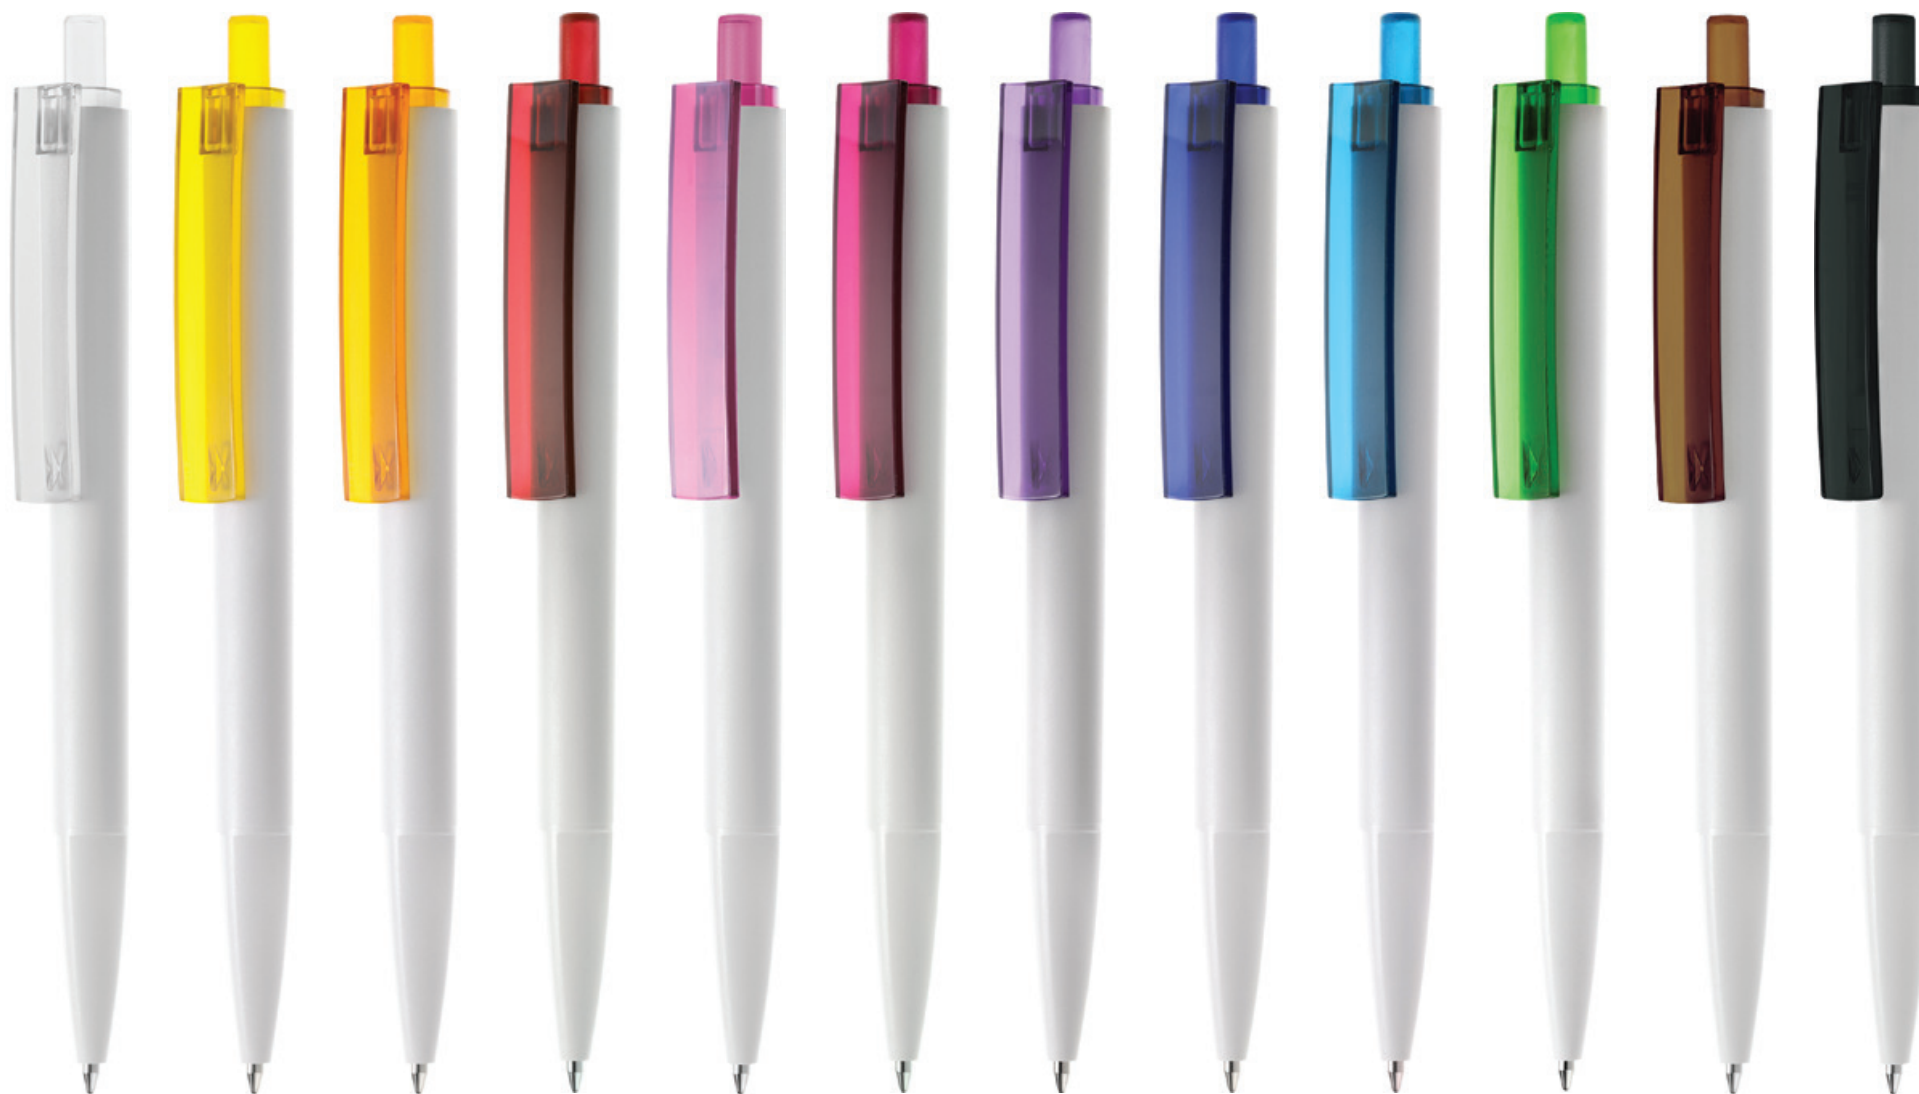

Corpo solido opaco in ABS
Clip trasparente lucida in Terluc
Scrittura 2 Km Sfera ø 1 mm
Inchiostro Dokumental blu o nero

ABS solid matt barrel
Terlux transparent shiny clip
2 Km Writing 1 mm ø ball
Dokumental ink blue or black

Corps solid givré en ABS
Clip transparent brillant en Terluc
Ecriture 2 Km Bille ø 1 mm
Encre Dokumental bleu ou noir

**MADE IN
ITALY**
PROMOTIONAL
PENS

e-Venti flash

2014PaolaMoriDesign

W310

Y311

A312

R313

C314

F315

P316

B317

T318

V319

M320

N321