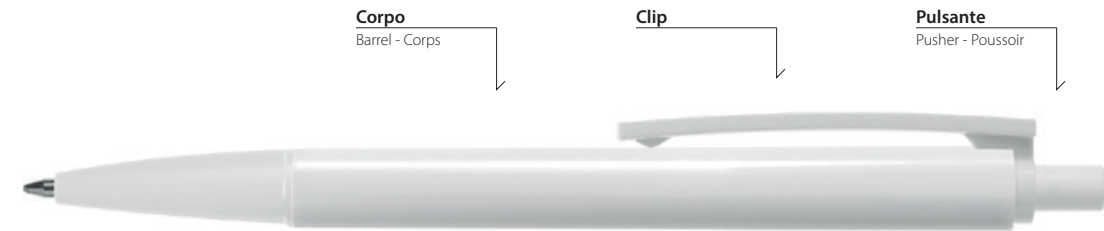

Colori standard

Standard colors - Couleurs standard

Corpo - Barrel - Corps						
Solido frost - Solid frost - Solid givré						
white	black	silver				
Trasparente frost - Transparent frost - Transparent givré						
white	yellow	151	200	230		
233	2597	reflex	3125	361		
Solido - Solid - Solid						
white	108	1585	200	230	233	
2597	reflex	3125	361	4975	black	
Solido soft touch - Soft touch solid - Solid soft touch						
white	108	1585	200	230	233	
2597	reflex	3125	361	4975	black	

Clip						
Trasparente - Transparent - Transparent						
white	yellow	151	200	230	233	
2597	reflex	3125	361	4975	black	
Solido - Solid - Solid						
white	108	1585	200	230	233	
2597	reflex	3125	361	4975	black	
Pulsante - Pusher - Poussoir						
Solidi e trasparenti - Solid and transparent - Solid et transparent						
white	yellow	orange	red	pink	fuchsia	
purple	blue	teal	green	brown	black	

Corpo, clip, pulsante Barrel, clip, pusher Corps, clip, poussoir		
Solido - Solid - Solid		
white	7549	orange
485	Rhodamine	7664
2935	Process	369
Warm G9	Gray	black

e-Venti

Layout di stampa

Print Layout - Layout de marquage

Stampa Corpo

Barrel print - Marquage Corps

Stampa Clip

Clip print - Marquage Clip

Peso e misure penna
ø 11 mm x 139 mm - 9,4 g

Pen weight and size
ø 11 mm x 139 mm - 9,4 g

Poids et dimensions stylo
ø 11 mm x 139 mm - 9,4 g

Assemblaggi speciali
Quantitativo minimo **3.000 pz**

Special assembling
Minimum quantity **3,000 pcs**

Assemblages spéciaux
Quantité minimale **3.000 pcs**

Produzione penne in colore Pantone®
Quantitativo minimo **20.000 pz.**
Supplemento di **€ 990,00** per ogni colore e materiale, placchetta colore campione inclusa.

Production of Pantone® color pens
Minimum quantity **20,000 pcs.**
Surcharge of **€ 990,00** for each color and material, sample color chip included.

Production de stylos en couleur Pantone®
Quantité minimale **20 000 pcs.**
Supplément **990,00 €** pour chaque couleur et matériau, échantillon plaque couleur inclus.

Tolleranza di produzione
+/- **5%**

Production tolerance
+/- **5%**

Passe de fabrication
+/- **5%**

Stampa su fondi scuri
Potrebbe rendersi necessario un fondo bianco per ottenere una migliore rispondenza dei colori richiesti

Print on dark backgrounds
A white background could be necessary to obtain a better correspondence of requested colors

Marquage sur fonds foncé
Une sous couche blanche pourrait être nécessaire pour obtenir une meilleure correspondance des couleurs demandées

Imballo | Packing | Conditionnement

Pattern | I-Light | Digitaly
1,000 pcs (10 x 100 pcs)
10,8 Kg
31 x 48 x 20 cm

Velvet
500 pcs (10 x 50 pcs)
6 Kg
44 x 26 x 18 cm

100 pcs
1 Kg
14,5 x 9,5 x 17 cm

50 pcs
0,55 Kg
15 x 11,5 x 8,5 cm

MADE IN ITALY
PROMOTIONAL PENS