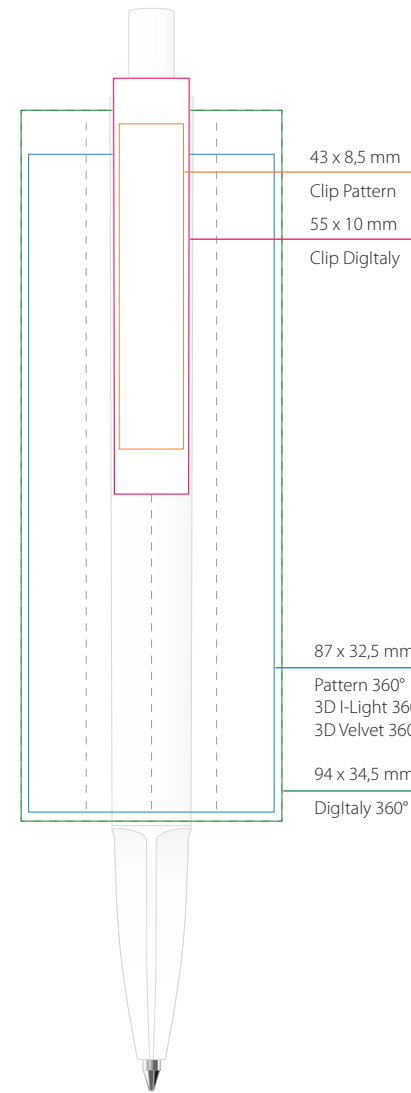

Layout di stampa

Print Layout - Layout de marquage

Stampa Corpo

Barrel print - Marquage Corps

Stampa Clip

Clip print - Marquage Clip

Tolleranza di produzione:

Per il materiale personalizzato l'azienda si riserva il diritto di evadere gli ordini con una tolleranza di +/- 5%.

Peso e misure penna

ø 11 mm x 139 mm
9,8 g

Production tolerance

For printed items we reserve the right to overrun/underrun quantities by 5%.

Print on dark backgrounds

A white background will be added when necessary to obtain the requested color correspondence. In this case, we will inform you and the cost for an additional imprint will be charged.

Pen weight and size

ø 11 mm x 139 mm
9,8 g

Passe de fabrication

La marchandise personnalisée peut être livrée avec une passe de fabrication facturable de +/-5%.

Marquage sur fonds foncé

Une sous couche blanche sera ajoutée si nécessaire pour obtenir une meilleure correspondance des couleurs demandées. Dans ce cas, vous serez informé et on vous chargera une impression supplémentaire.