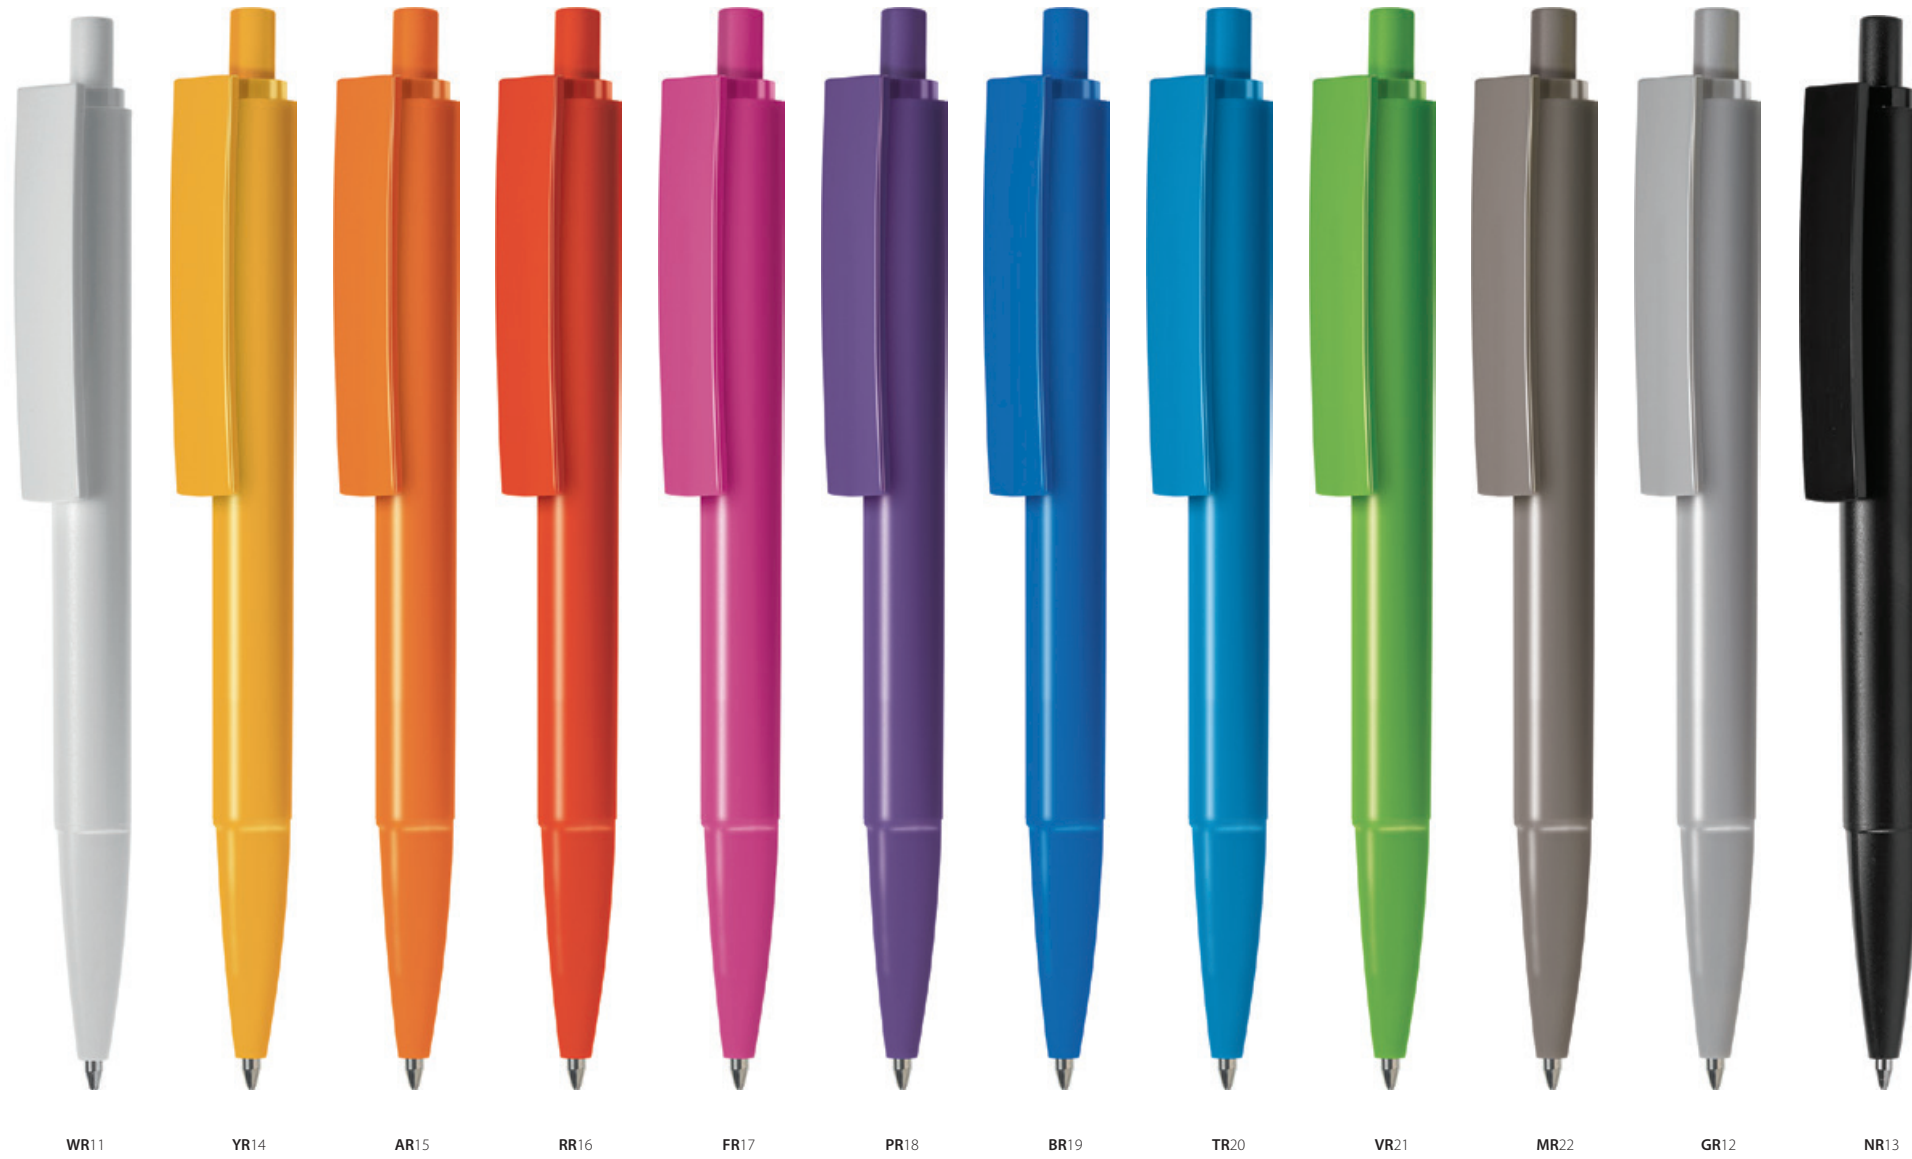

Corpo e pulsante opachi, clip lucida in ABS 100% riciclato atossico
Scrittura 2 Km - Sfera ø 1 mm - Inchiostro Dokumental atossico disponibile in blu e nero
Asserzione ambientale redatta in conformità allo standard internazionale **UNI EN ISO 14021:2021**
Contenuto di materiale riciclato pre-consumo: 86,6 % **certificato da Bureau Veritas**

Non toxic 100% recycled ABS matt barrel and pusher, shiny clip
2 Km Writing - 1 mm ø ball - Non toxic Dokumental ink - available in blue and black
Environmental claim drafted in accordance with the international standard **UNI EN ISO 14021: 2021**
Pre-consumer recycled content: 86.6 % **certified by Bureau Veritas**

Corps et poussoir mats, clip brillant en ABS 100% recyclé atoxique
Ecriture 2 Km - Bille ø 1 mm - Encre Dokumental atoxique disponible en bleu et noir
Déclaration environnementale rédigées conformément à la norme internationale **UNI EN ISO 14021: 2021**
Contenu recyclé pré-consommation : 86,6 % **certifié par Bureau Veritas**

e-Venti recycled

2014PaolaMoriDesign