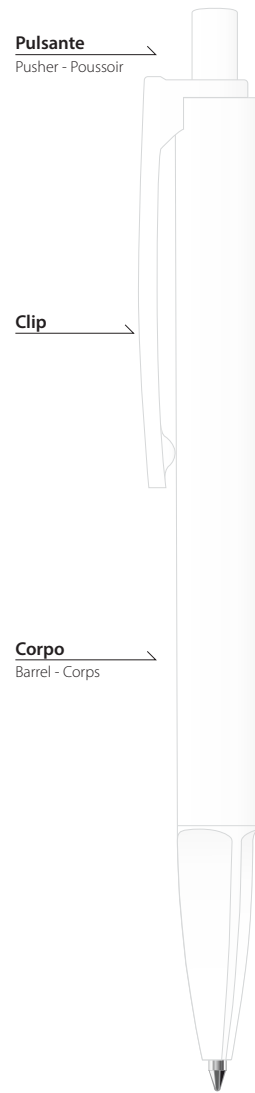

Corps et poussoir mats, clip brillant en ABS 100% recyclé atoxique
 Ecriture 2 Km - Bille ø 1 mm - Encre Dokumental atoxique disponible en bleu et noir
 Déclaration environnementale rédigées conformément à la norme internationale **UNI EN ISO 14021: 2021**
 Contenu recyclé pré-consommation : 86,6 % **certifié par Bureau Veritas**

e-Venti recycled

2014PaolaMoriDesign

Colori standard

Standard colors - Couleurs standard

Corpo, clip, pulsante - Barrel, clip, pusher - Corps, clip, poussoir

e-Venti Recycled

Questa penna è realizzata in **ABS 100% riciclato** - plastica che è stata trasformata in un prodotto, raccolta, pulita, e trattata - e **rilavorata in e-Venti Recycled** che chiude il cerchio del riciclo, dirottando i prodotti di plastica dalla discarica e consentendo loro di essere **riciclati nel tuo messaggio Green**. Asserzione ambientale redatta in conformità allo standard internazionale **UNI EN ISO 14021:2021** Contenuto di materiale riciclato pre-consumo: 86,6 % **certificato da Bureau Veritas**.

This pen is produced **from 100% recycled ABS** - plastic that has been made into a product, collected, cleaned, and reprocessed - and **remade into e-Venti Recycled** that closes the loop, diverting plastic products from landfill and allowing them to be **recycled into your Green message**. Environmental claim drafted in accordance with the international standard **UNI EN ISO 14021: 2021** Pre-consumer recycled content: 86.6 % **certified by Bureau Veritas**.

Ce stylo est fabriqué **avec ABS 100% recyclé** - plastique qui a été transformé en un produit, collecté, nettoyé, et retraité - et **retravaillé dans e-Venti Recycled** qui ferme la boucle du recyclage en détournant les produits en plastique de la décharge et en leur permettant d'être **recyclés dans votre message Vert**. Déclaration environnementale rédigées conformément à la norme internationale **UNI EN ISO 14021: 2021** Contenu recyclé pré-consommation : 86,6 % **certifié par Bureau Veritas**.