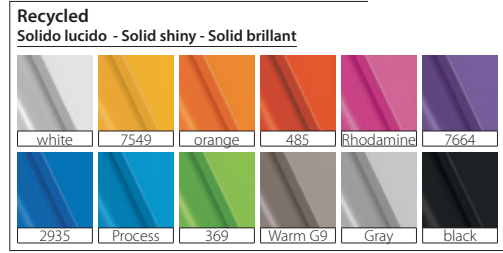

e-Venti recycled

2014PaolaMoriDesign

Colori standard

Standard colors - Couleurs standard

Corpo, clip, pulsante - Barrel, clip, pusher - Corps, clip, poussoir

e-Venti Recycled

Questa penna è realizzata in **ABS 100% riciclato** - plastica che è stata trasformata in un prodotto, raccolta, pulita, e trattata - e **rilavorata in e-Venti Recycled** che chiude il cerchio del riciclo, dirottando i prodotti di plastica dalla discarica e consentendo loro di essere **riciclati nel tuo messaggio Green**. Asserzione ambientale redatta in conformità allo standard internazionale **UNI EN ISO 14021:2021** Contenuto di materiale riciclato pre-consumo: 86,6 % **certificato da Bureau Veritas**.