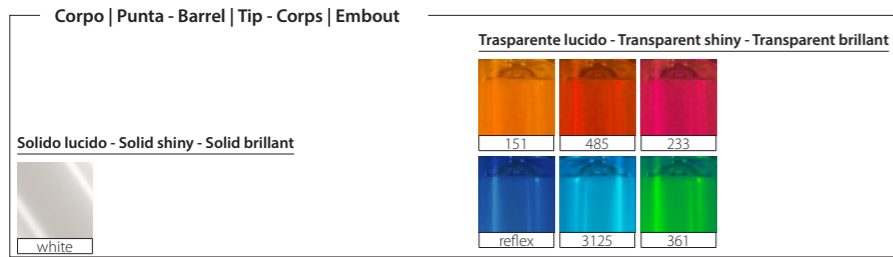

Colori standard

Standard colors - Couleurs standard

Produzioni speciali senza costi aggiuntivi:

Il quantitativo minimo per assemblaggi speciali, ovvero combinazioni diverse di particolari con colori standard, è di 5.000 pz

Produzione a Pantone®

Produzione di penne in colore Pantone® disponibile a partire da 20.000 pezzi. Supplemento di € 900,00 per ogni colore e materiale, placchetta colore campione inclusa. Campione reale pre-produzione: quotazione su richiesta.

Special production with no surcharge

The minimum quantity for special assembling, i.e. a combination of different existing components in standard colors, is 5,000 pcs

Pantone® production

Production of Pantone® color pens available starting from 20,000 pieces. Surcharge of € 900.00 for each color and material, sample color chip included. Pre-production real sample : quotation upon request.

Production spéciale sans frais supplémentaires

La quantité minimale pour des assemblages spéciaux, c'est-à-dire une combinaison non standard de couleurs existant, est de 5.000 pièces

Production Pantone®

Production de stylos en couleur Pantone® disponible à partir de 20 000 pièces. Supplément de 900,00 € pour chaque couleur et matériau, échantillon de plaque de couleur inclus. BAT réel pré-production : devis sur demande.

Macra

Layout di stampa

Print Layout - Layout de marquage

Stampa Corpo

Barrel print - Marquage Corps